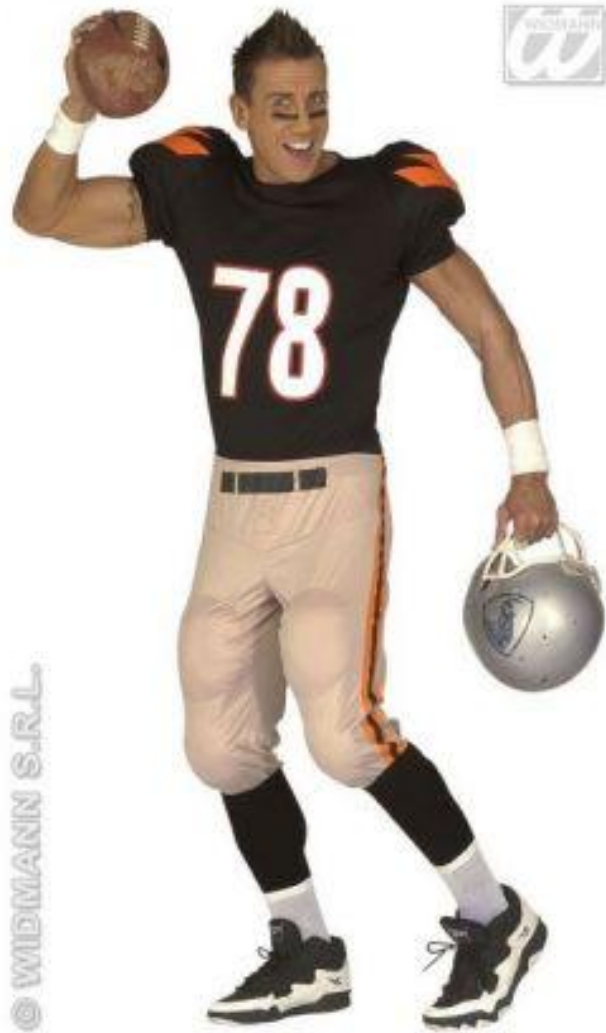

# Humour

Taille Unique

Taille 40

Policier strip tease  
Taille M

© WIDMANN S.R.L.

Taille Unique

Taille XL

Verte Taille 38  
Noir Taille 40 42